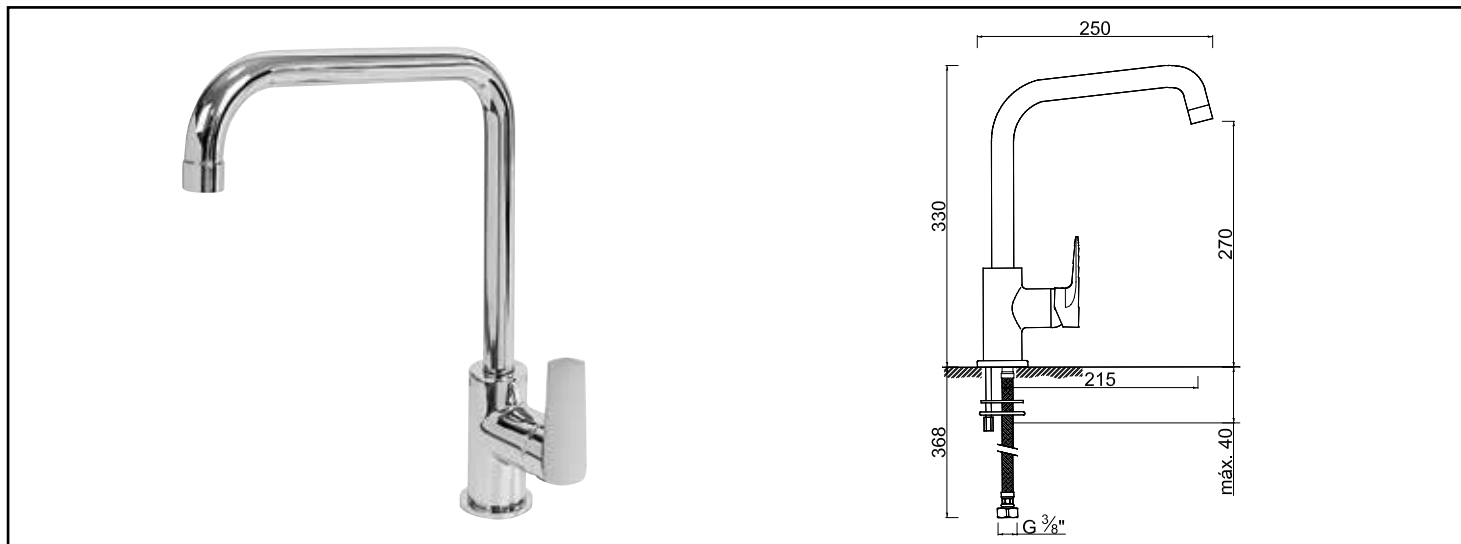

Référence : **501011709**

## MITIGEUR D'ÉVIER BEC HAUT ELY'O - CHROMÉ - CARTOUCHE Ø35 MM TECHNOLOGIE C3 - ROLF

■ UN DESIGN ÉLÉGANT ET MODERNE.

■ ECONOMIES D'EAU ET D'ÉNERGIE GRÂCE À LA TECHNOLOGIE C3.

<b>DESCRIPTION</b>	Chromé - Manette métal - Cartouche céramique Ø35 mm C3 - Bec orientable avec aérateur - Limiteur de débit par point dur - Limiteur de température réglable - Deux points de fixation - Flexibles d'alimentation EPDM livrés pré-montés 350 mm - NF classement EO C3 A1 U3 (BACA)
<b>CARACTÉRISTIQUES</b>	Chromé - Manette métal - Cartouche Ø35 mm - Bec orientable avec aérateur - Deux points de fixation - Flexibles d'alimentation EPDM pré-montés 350 mm - Classement EO C2 A2 U3 (BBBA).
<b>APPLICATIONS</b>	Robinetterie d'évier
<b>CONDITIONS D'UTILISATION</b>	Pression maximum : 5 bar - Pression d'utilisation : 3 bar - Température maximum de l'eau : 80°C (176°F) - produit Conforme aux réglementations en vigueur
<b>COMPATIBILITÉ</b>	S'installe sur tous les types d'évier
<b>PRÉCAUTION D'EMPLOI</b>	2 points de fixation. Livré avec flexibles EPDM pré-montés 350mm.
<b>SPECIFICATIONS D'INSTALLATION</b>	Permet l'équipement sanitaire des salles de bains et cuisine.  Garantie 10 ans contre tout vice de fabrication y compris pour les cartouches - Cf conditions générales de vente
<b>PRESCRIPTION DE POSE</b>	Avant le montage nettoyer la tuyauterie pour éliminer toute impureté
<b>PRESCRIPTION D'ENTRETIEN</b>	Nettoyage à l'eau savonneuse avec un chiffon doux et bien sécher - Ne pas utiliser de produits nocifs, abrasifs ou chlorés